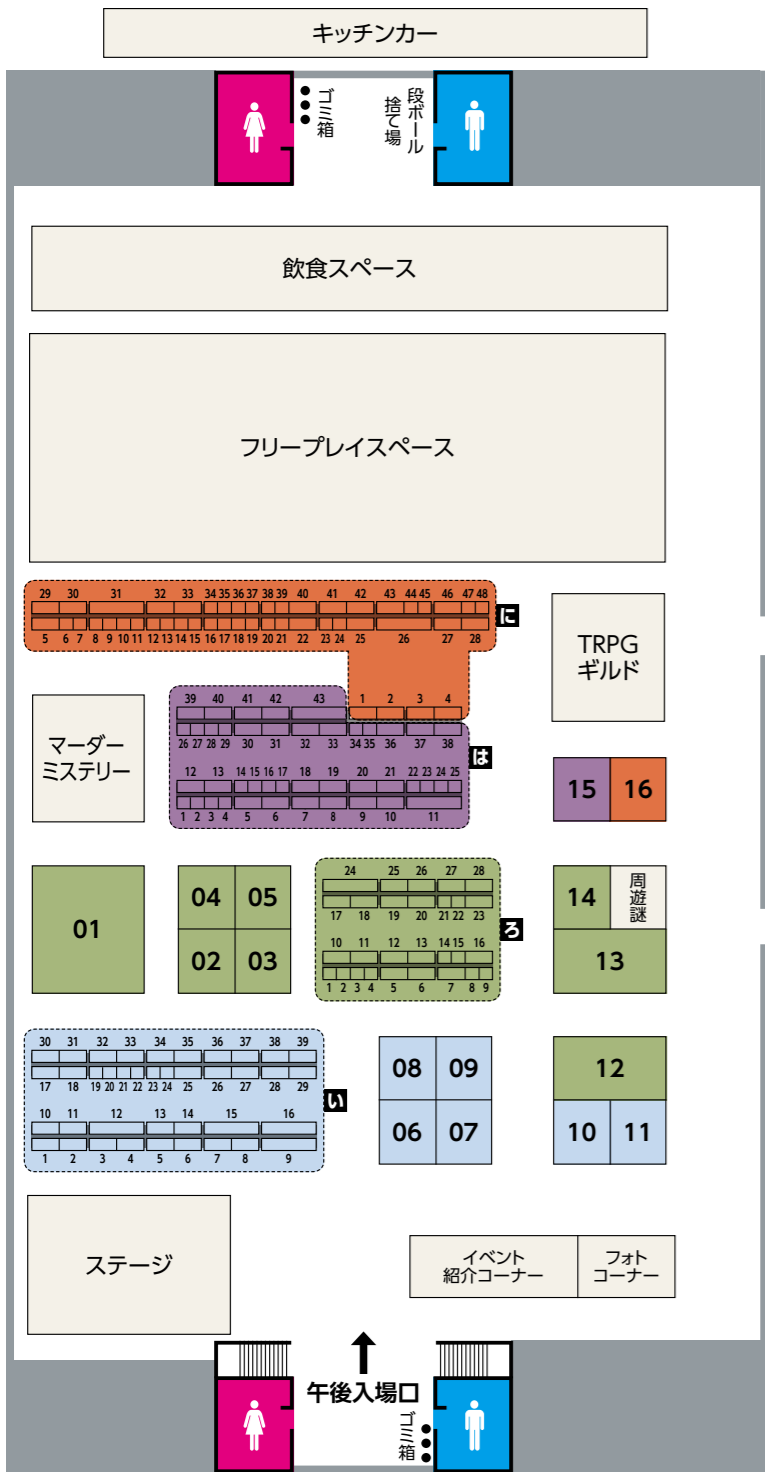

展示ホール4

展示ホール3

展示ホール2

展示ホール1

キッチンカー  
エリア出入口  
↑  
↓

1 日目

会場案内図  
(展示ホール1~4)

5月23日(土)

- 出展ジャンル
- ...ボードゲーム
  - ...TRPG
  - ...謎解き
  - ...イラスト・グラフィック
  - ...フィギュア・ミニチュア
  - ...マナー・ミステリー
  - ...書籍・グッズ・その他