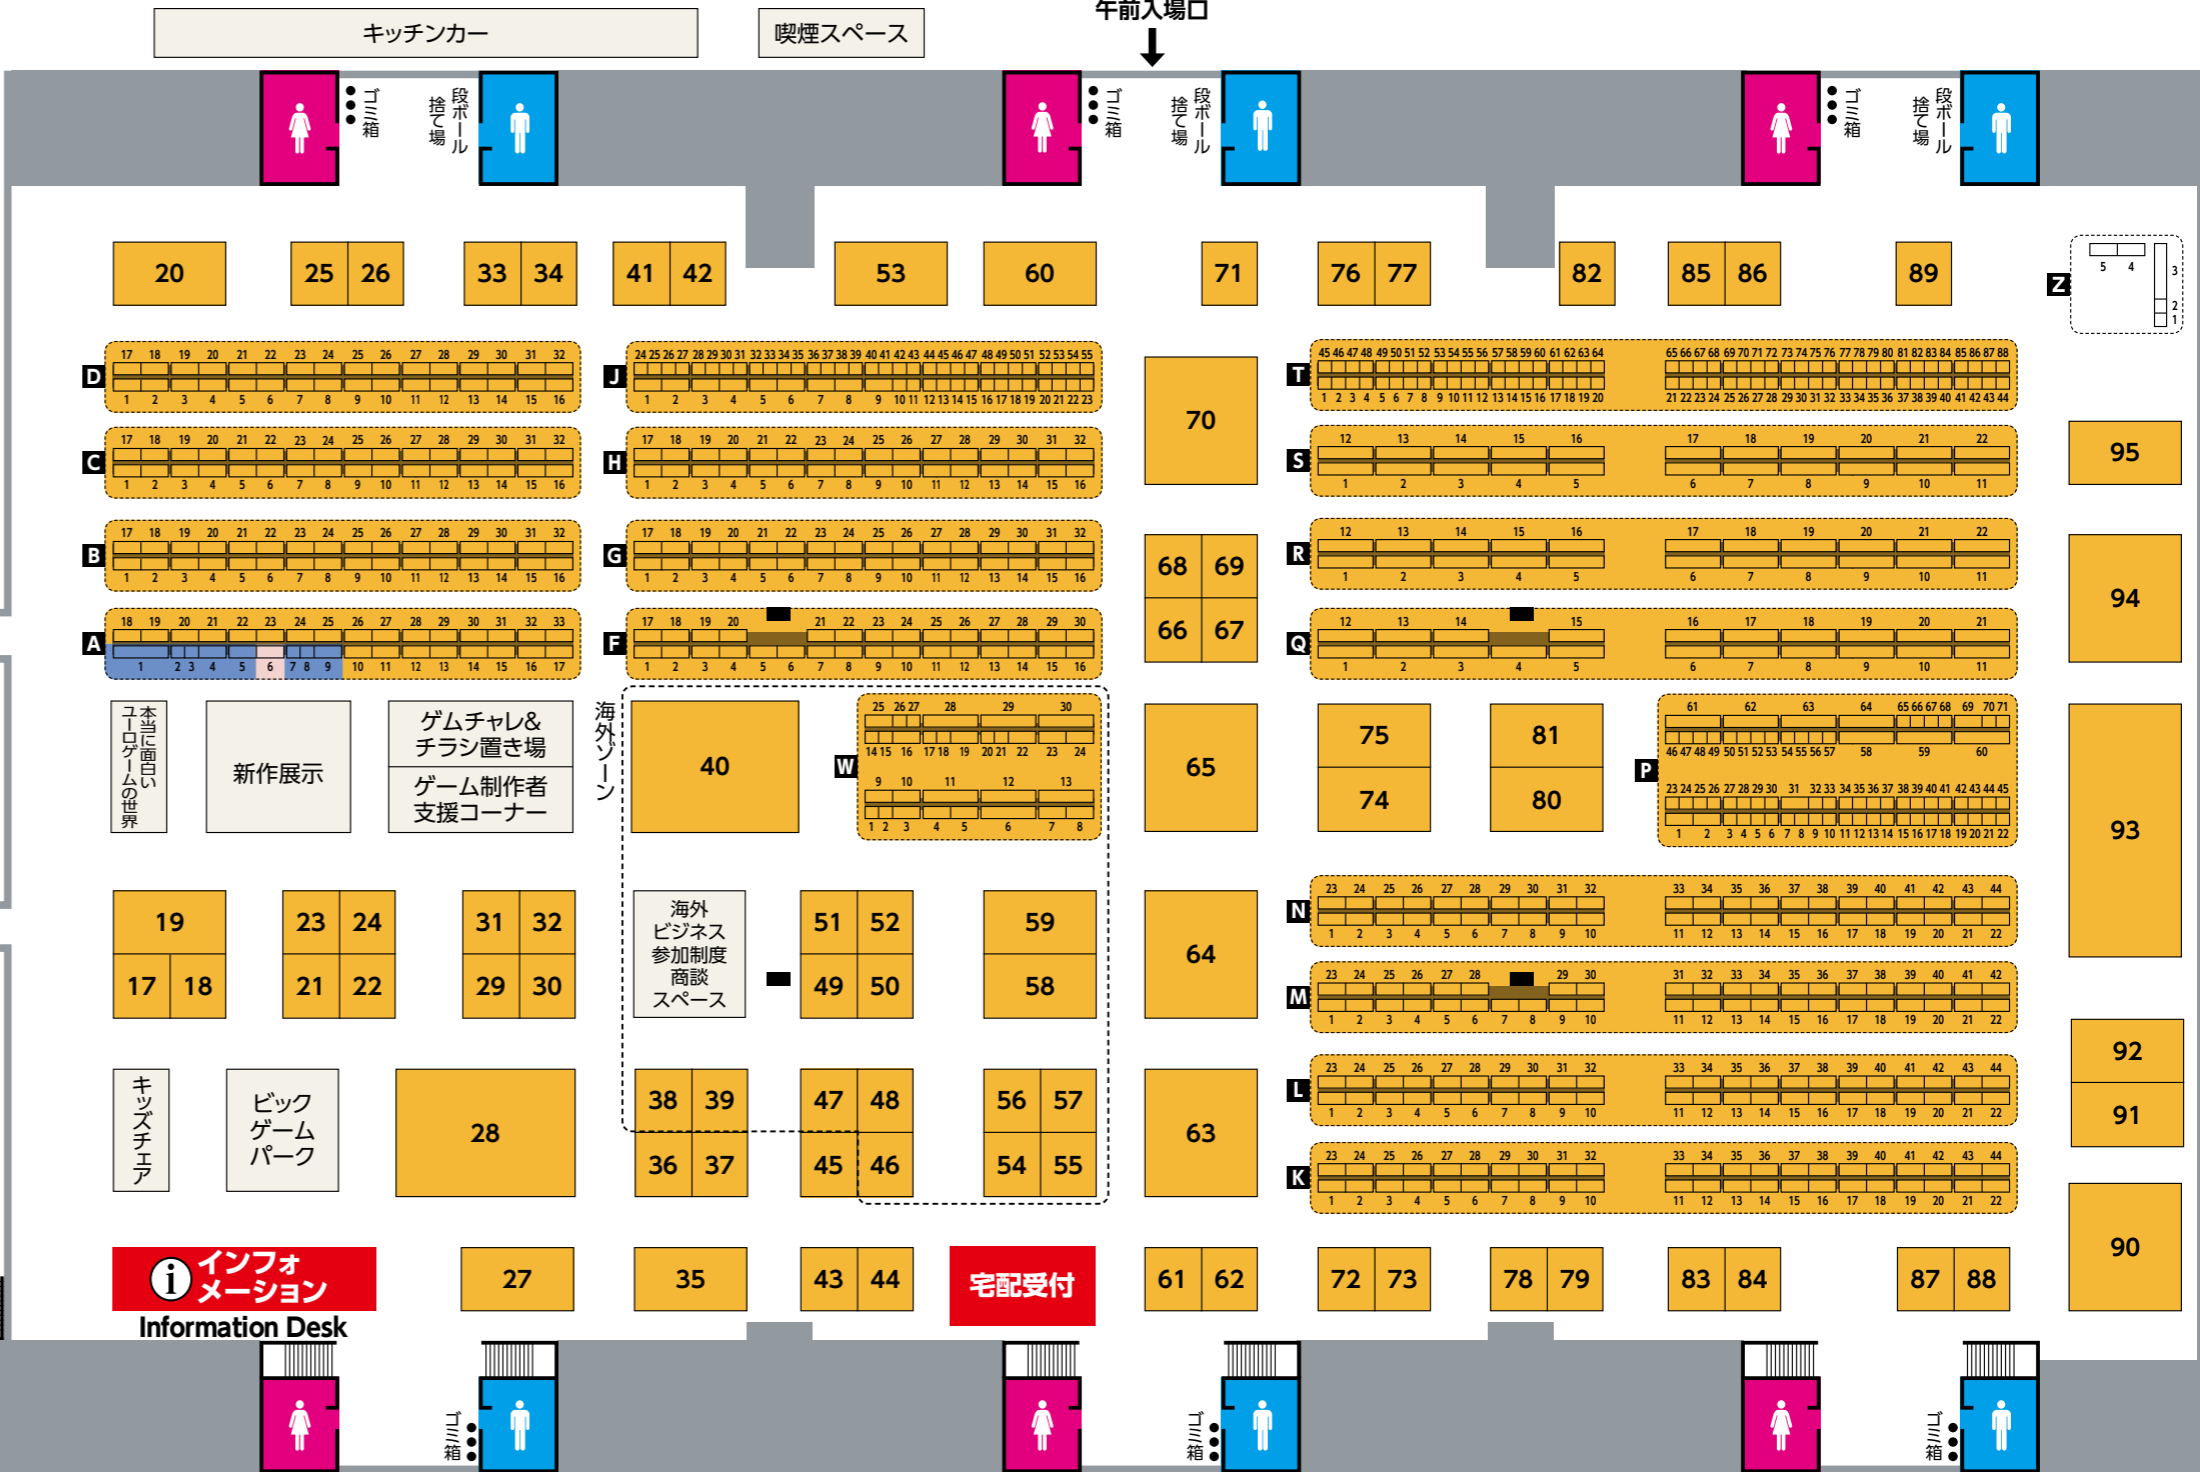

展示ホール4

展示ホール3

展示ホール2

展示ホール1

キッチンカー  
エリア出入口  
↑  
↓

1 日目

会場案内図  
(展示ホール1~4)

5月23日(土)